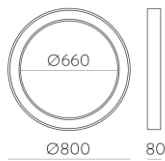

Aliso

P3742274B

LED 1x75W 7507lm

IMÁGENES / IMAGES / IMAGES

| TIPO | TYPE | TYPE |
|----------------------|---------------------|--------------------|
| Plafón | Ceiling lamp | Plafonnier |
| ACABADO | FINISH | FINITION |
| Blanco Texturado | Textured White | Blanc Texturé |
| MATERIAL | MATERIAL | MATIÈRE |
| Aluminio/Hierro/PMMA | Aluminium/Iron/PMMA | Aluminium/Fer/PMMA |
| DETALLES | DETAILS | DÉTAILS |
| 3000K-4000K Slide | 3000K-4000K Slide | 3000K-4000K Slide |

DETALLES / DETAILS / DÉTAILS

MEDIDAS / MEASURES

| | Length (mm) | Width (mm) | Height (mm) | | Gross (Kg) | Net (Kg) |
|-------|-------------|------------|-------------|----------|------------|----------|
| Box 1 | 850 | 850 | 120 | Weight 1 | 8,80 | 7,76 |
| Box 2 | 0 | 0 | 0 | Weight 2 | 0,00 | 0,00 |